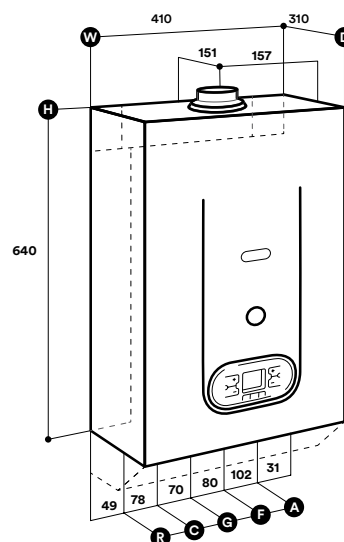

## Tapa conexiones (opcional)

Mejora el impacto estético  
y simplifica la limpieza

CCACC1201356	TAPA CONEXIONES	35 €
CCACC1200539	KIT VÁLVULAS CONEXIÓN	65 €

**R2K 24 - R2K 28**  
L x P x H  
410 x 310 x 640

**R2K 34**  
L x P x H  
410 x 345 x 640

R: Retorno  
C: Agua Caliente  
G: Gas  
F: Agua fría  
A: Ida