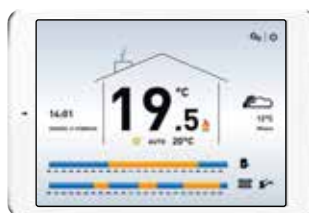

Referencia	Tipo	Potencia	Tipo gas	Dimensiones mm (alto x ancho x profundo)	EAN	Precio €
CCCAR2K244SDT2B	Condensación	24 kw	Butano/propano	640 x 410 x 310	8432079059047	1.550
CCCAR2K244SDT2N	Condensación	24 kw	Natural	640 x 410 x 310	8432079059030	1.550
CCCAR2K284SDT2B	Condensación	28 kw	Butano/propano	640 x 410 x 310	8432079059054	1.795
CCCAR2K284SDT2N	Condensación	28 kw	Natural	640 x 410 x 310	8432079059061	1.795
CCCAR2K344SDT2B	Condensación	34 kw	Butano/propano	640 x 410 x 345	8432079059085	2.040
CCCAR2K344SDT2N	Condensación	34 kw	Natural	640 x 410 x 345	8432079059078	2.040