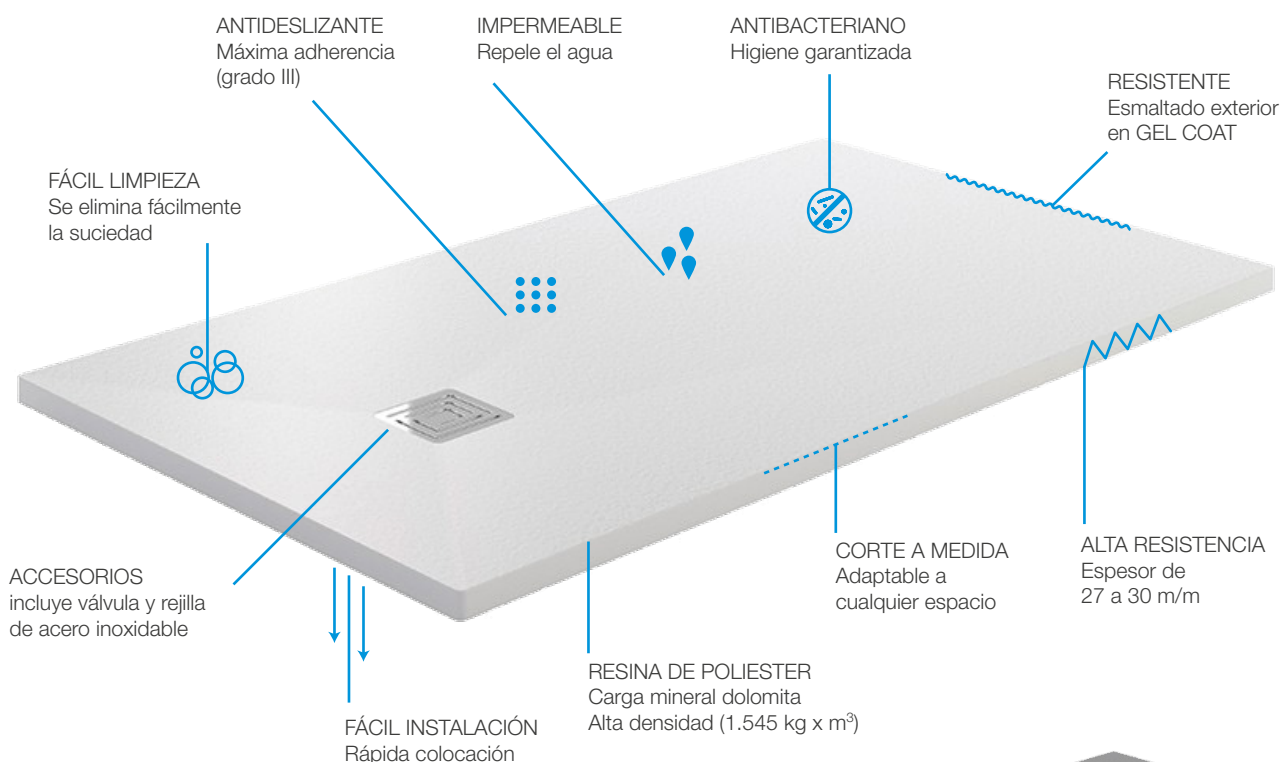

Platos de ducha de resina

Textura pizarra

Precio €	Ancho 70	Ancho 80	Ancho 90
Largo 100	213 €	231 €	250 €
Largo 110	230 €	250 €	271 €
Largo 120	247 €	274 €	291 €
Largo 140	287 €	312 €	339 €
Largo 150	304 €	330 €	359 €
Largo 160	320 €	349 €	379 €
Largo 170	345 €	375 €	407 €
Largo 180	362 €	394 €	428 €

El precio incluye válvula y rejilla de acero inoxidable. IVA no incluido