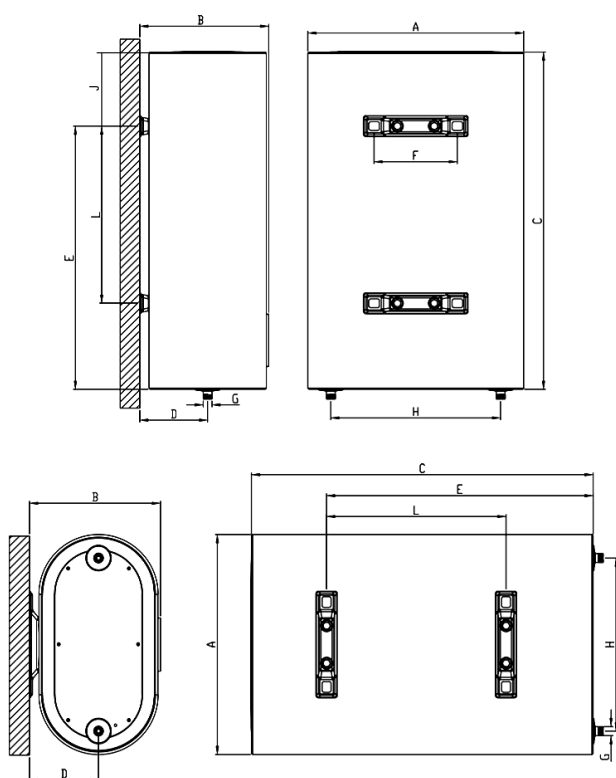

Sistema automático antibacteriano

Incluye los accesorios de instalación

Referencia	Capacidad (litros)	Instalación	Potencia (w)	Dimensiones mm (alto x ancho x profundo)	EAN
B CCV030TANDEM	30	Multiposicional	1.800	575 x 516 x 308	8432079830547
B CCV050TANDEM	50	Multiposicional	1.800	804 x 516 x 308	8432079830554
B CCV080TANDEM	73	Multiposicional	1.800	1.009 x 556 x 328	8432079830561
B CCV100TANDEM	92	Multiposicional	1.800	1.219 x 556 x 328	8432079830578

Características

Referencia	Vertical / Horizontal				
	V30	V50	V80	V100	
Capacidad litros	30	50	73	92	
Peso	kg	13,6	18,5	25,6	29,3
Potencia	W		1.800		
Voltaje	V		220 / 240		
Frecuencia	Hz		50 / 60		
Presión nominal	bar		7.5		
Presión máxima seguridad	bar		8.0		
Presión de ensayo	bar		12		
Regulación de temperatura	°C		40-70		
Temperatura máxima de seguridad	°C		90		
Nivel acústico	dB		15		
Función antibacteriana			Automática		
Control de temperatura			Automática / función Smart		
Conexiones hidráulicas			1/2" - 1/2"		
Recubrimiento depósito		Esmalte porcelánico vitrificado a 810°C			
Aislamiento		Poliuretano 100% libre de HCFC			

Dimensiones (mm)

Capacidad	30L	50L	80L	100L
A	516	516	556	556
B	308	308	328	328
C	575	804	1009	1219
D	162	162	172	172
E	399	627	803	984
F	199	199	199	199
G	1/2"	1/2"	1/2"	1/2"
H	406	406	441	441
L	207	422	560	720
J	176	177	206	235